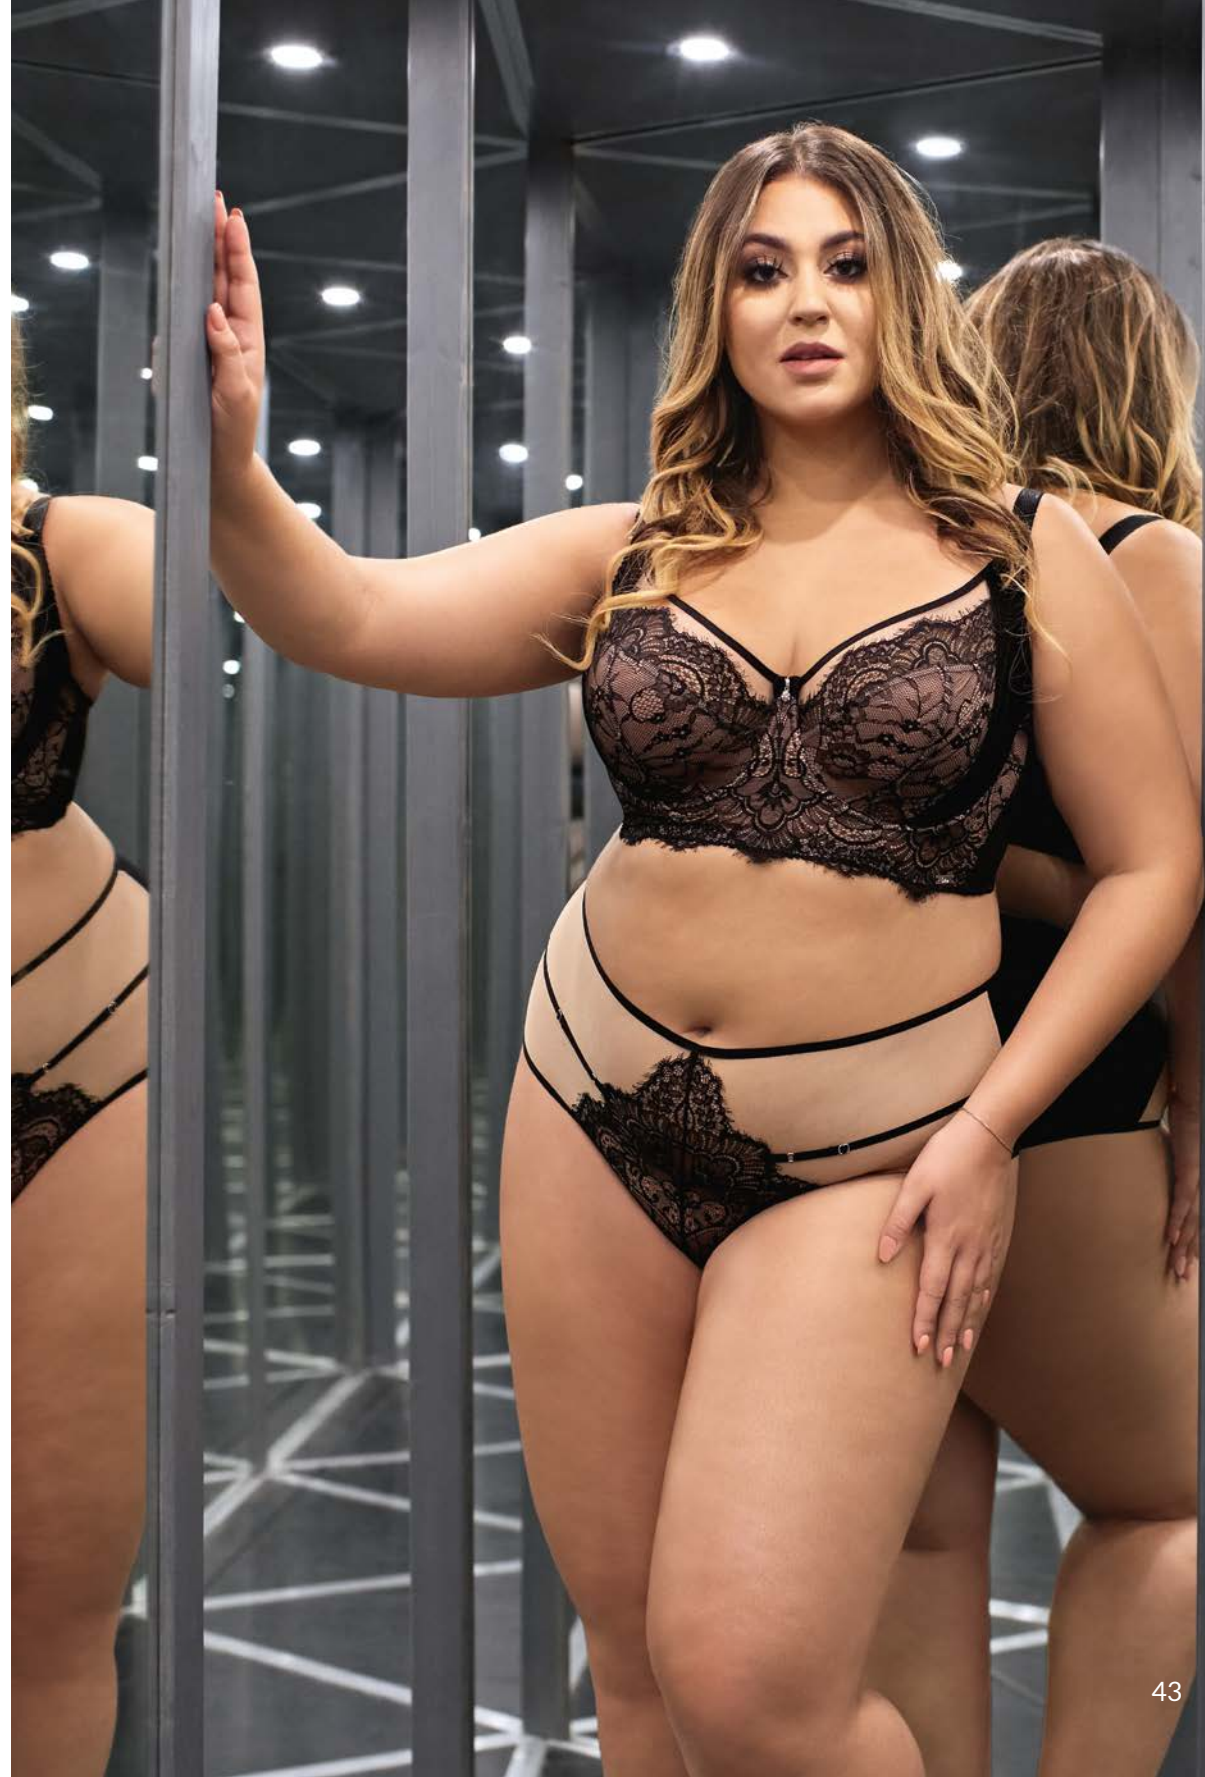

MAXI SIZES

75 J, K, L
80 I, J, K
85 H, I, J
90 G, H, I
95 F, G, H
100 E, F, G
105 D, E, F

BRIEFS

S, M, L, XL,
2XL, 3XL

BRAZILIAN

S, M, L, XL

SOFT NOVATO (K-1030 SOFT)

NATURAL